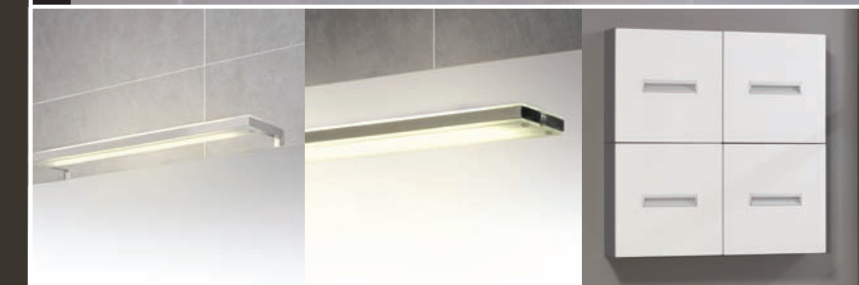

YOU

Het strakke design van deze badmeubelen wordt verkregen door een zeer bijzonder wastafelblad. Deze loopt door over de zijkanten van het meubel en is uit één stuk gegoten. Het blad is voorzien van twee ondiepe waskommen en biedt volop afzetruimte. De serie heeft meerdere spiegeloplossingen en er is keuze uit verscheidene kleurvarianten. Een pure eyecatcher voor uw moderne badkamer!

* De onderbouwkasten van de serie You zijn bij deze uitvoeringen gecombineerd met een schuifspiegelkast uit de serie Nera. Sets zijn exclusief halfhoge / hoge kasten.

Breedtemaat in cm: 160

Dieptemaat in cm: 52

Kleurmogelijkheden:

Corpus: wit / jasmijn / alu / noten / eiken antraciet / olijf / essen grijs / wit acryl hoogglans / zwart acryl hoogglans

Front: wit / jasmijn / alu / noten / eiken antraciet / olijf / essen grijs / wit acryl hoogglans / zwart acryl hoogglans